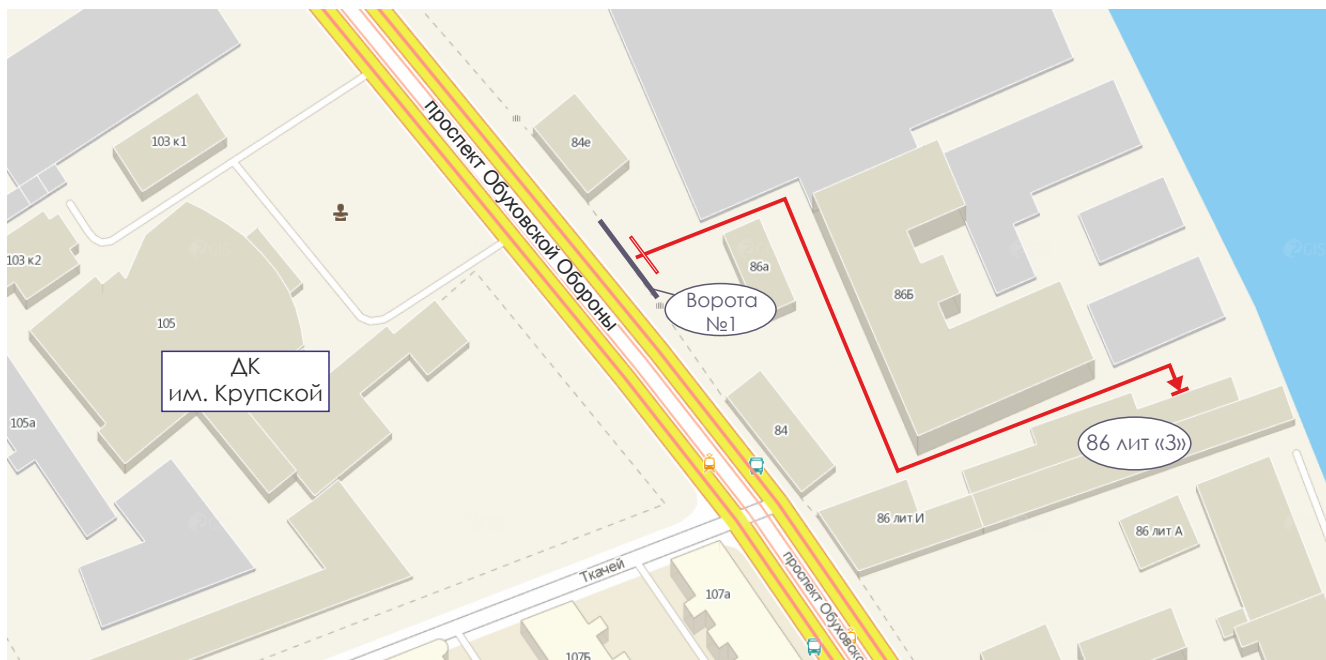

Наш адрес:

пр. Обуховской Обороны, дом 86, ворота № 1, литера «З»,
лестница с улицы на второй этаж

Схема проезда:

www.smade.ru

mail@smade.ru

тел: 951-84-54